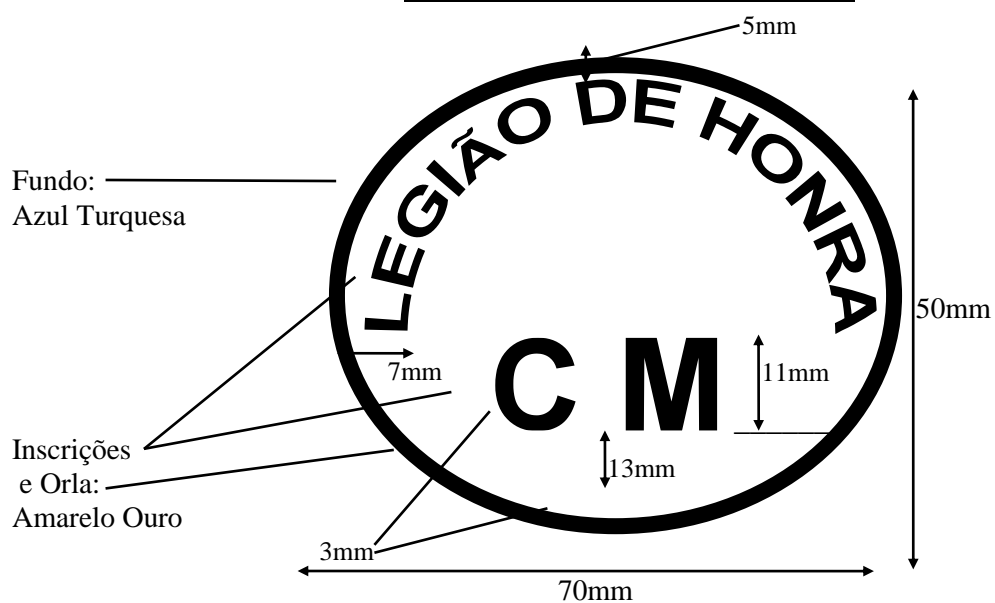

Apêndice 1
MODELO DO DISTINTIVO

Figura 01

Características:

- Elipse de tecido azul turquesa, orlada em amarelo ouro, com a inscrição “LEGIÃO DE HONRA” e a sigla do Colégio também em amarelo ouro.

Apêndice: Modelo de Diploma de membro permanente da Legião de Honra.